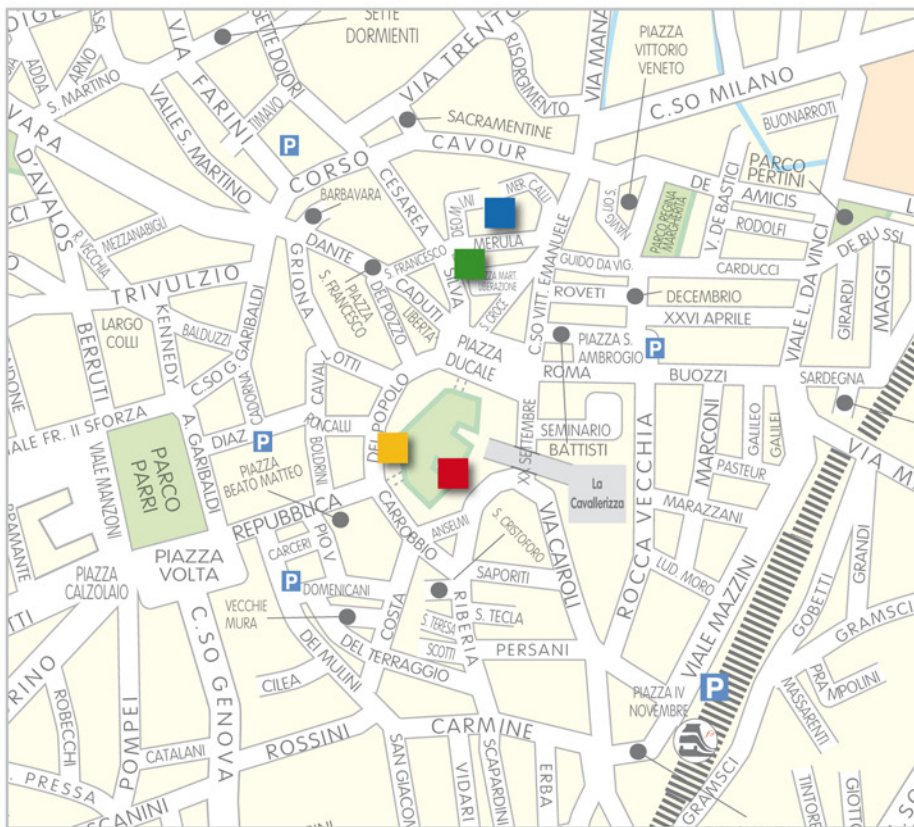

- **Conferenze** - Auditorium San Dionigi - P.zza Martiri Liberazione
- **Workshop** - Castello Sforzesco, Scuderie
- **Seminari** - Castello Sforzesco, Sala dell'Affresco
- **Presentazioni** - Palazzo Merula - Via Merula

Per maggiori informazioni:

www.culturainnovazione.it
info@culturainnovazione.it
Tel. 0381692037

CONSORZIO AST

Agenzia
per lo Sviluppo Territoriale
Via Madonna degli Angeli, 29/1
27029 Vigevano (PV)
Tel. 0381 692037
Fax 0381 691069

Come raggiungere Vigevano

Vigevano è in posizione strategica, quasi equidistante da Milano (35 Km), Novara e Pavia. Da Milano si percorre la Tangenziale Ovest e si imbocca la SP ex SS 494 direzione Abbiategrasso; da Torino bisogna uscire al casello di Novara Est della A4 e da Genova a quello di Gropello Cairoli sulla A7. In treno si raggiunge da Milano P.ta Genova e da Alessandria.